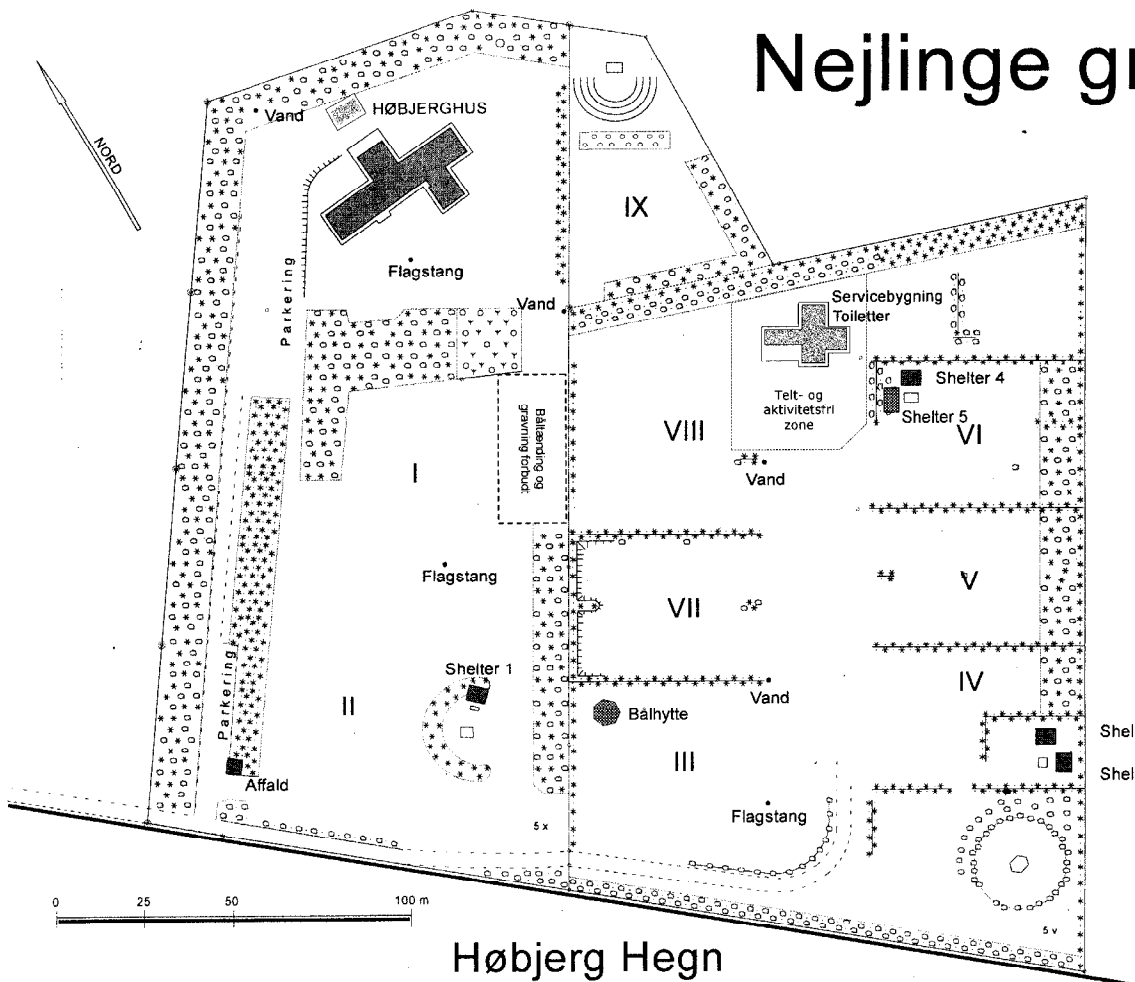

Mølleå Division  
Det Danske Spejderkorps

Udsnit af kort 1514 I SV Helsingør  
@ Kort- & Matrikelstyrelsen  
(A. 160-98)

## Nejlinge grundene

Mølleå Division  
Det Danske Spejderkorps

Areal: 55.762 m<sup>2</sup>  
heraf vej 481 m<sup>2</sup>

Høbjerg Hegn